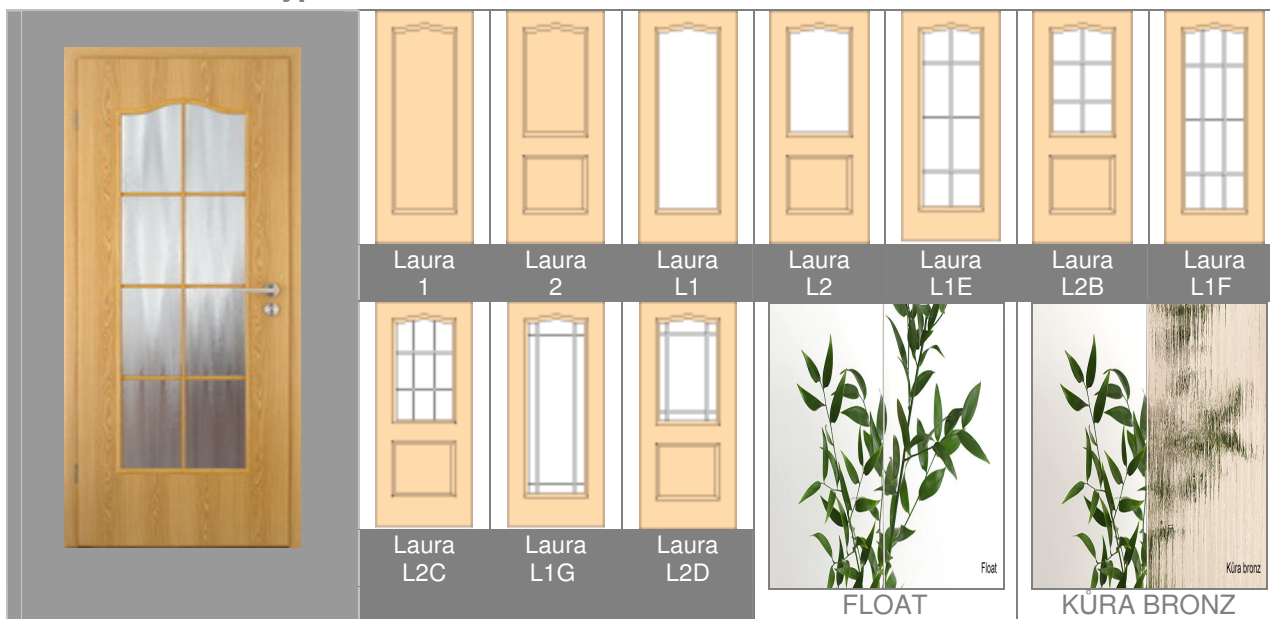

Základní nabídka typů - NIKOL

Nikol 1	Nikol 2	Nikol L1	Nikol L2	Nikol L1E	Nikol L2B	Nikol L1F
Nikol L2C	Nikol L1G	Nikol L2D	CREPI		MATELUX	

Profily hran dveří

STU – bez polodrážky	EK – polodrážka ostrá hrana	KA – polodrážka hrana karnis	RU/RP – polodrážka rádius

Základní nabídka typů - ESTER

Základní nabídka typů - LAURA

Typy obložkových zárubní

FU-EC (ostrá hrana) 50/55mm	FU-RF (kulatá hrana) 60mm	FU-PR (profilovaná hrana) 65mm	CPL	
				
			bílá	javor
				
			olše	buk
FU-SR (kulatá hrana) 70mm	FU-SLF (SOFT hrana) 70mm	FU-SEC (ostrá hrana) 70mm		
			dub	třešeň
				
			ořech	wenge