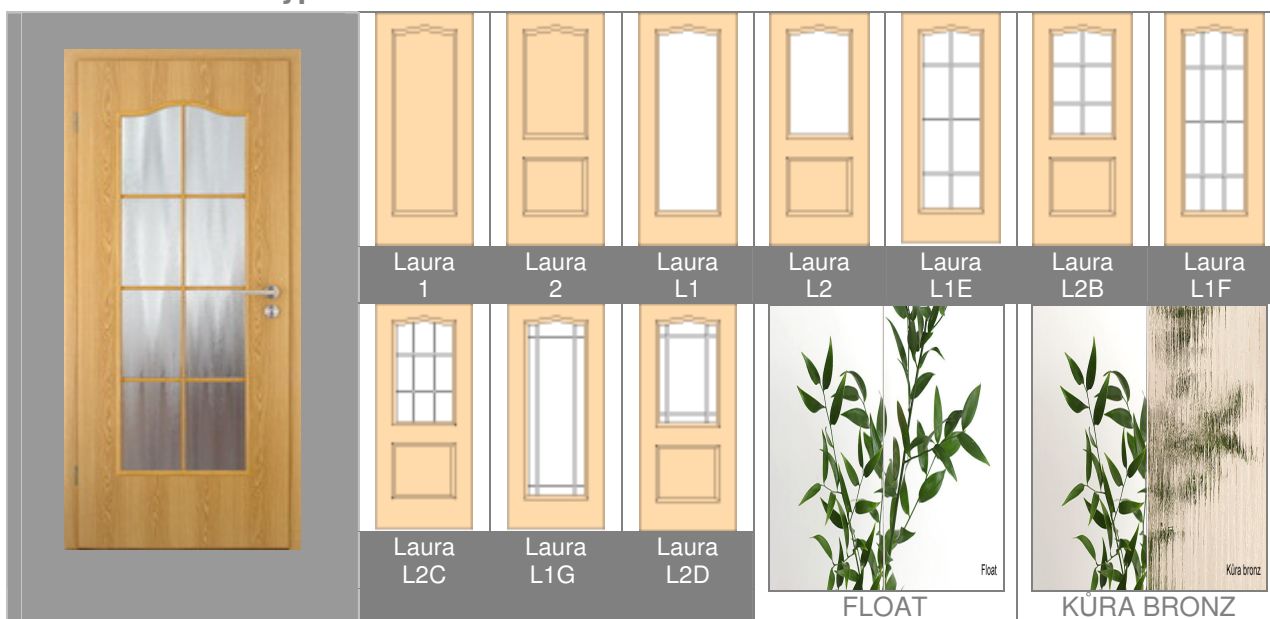

Základní nabídka typů - NIKOL

Nikol 1	Nikol 2	Nikol L1	Nikol L2	Nikol L1E	Nikol L2B	Nikol L1F
Nikol L2C	Nikol L1G	Nikol L2D	CREPI		MATELUX	

Profily hran dveří

STU – bez polodrážky	EK – polodrážka ostrá hrana	KA – polodrážka hrana karnis	RU/RP – polodrážka rádius

Základní nabídka typů - ESTER

Základní nabídka typů - LAURA

Typy obložkových zárubní

FU-EC (ostrá hrana) 50/55mm	FU-RF (kulatá hrana) 60mm	FU-PR (profilovaná hrana) 65mm	CPL	
			bílá	javor
			olše	buk
FU-SR (kulatá hrana) 70mm	FU-SLF (SOFT hrana) 70mm	FU-SEC (ostrá hrana) 70mm		
			dub	třešeň
			ořech	wenge